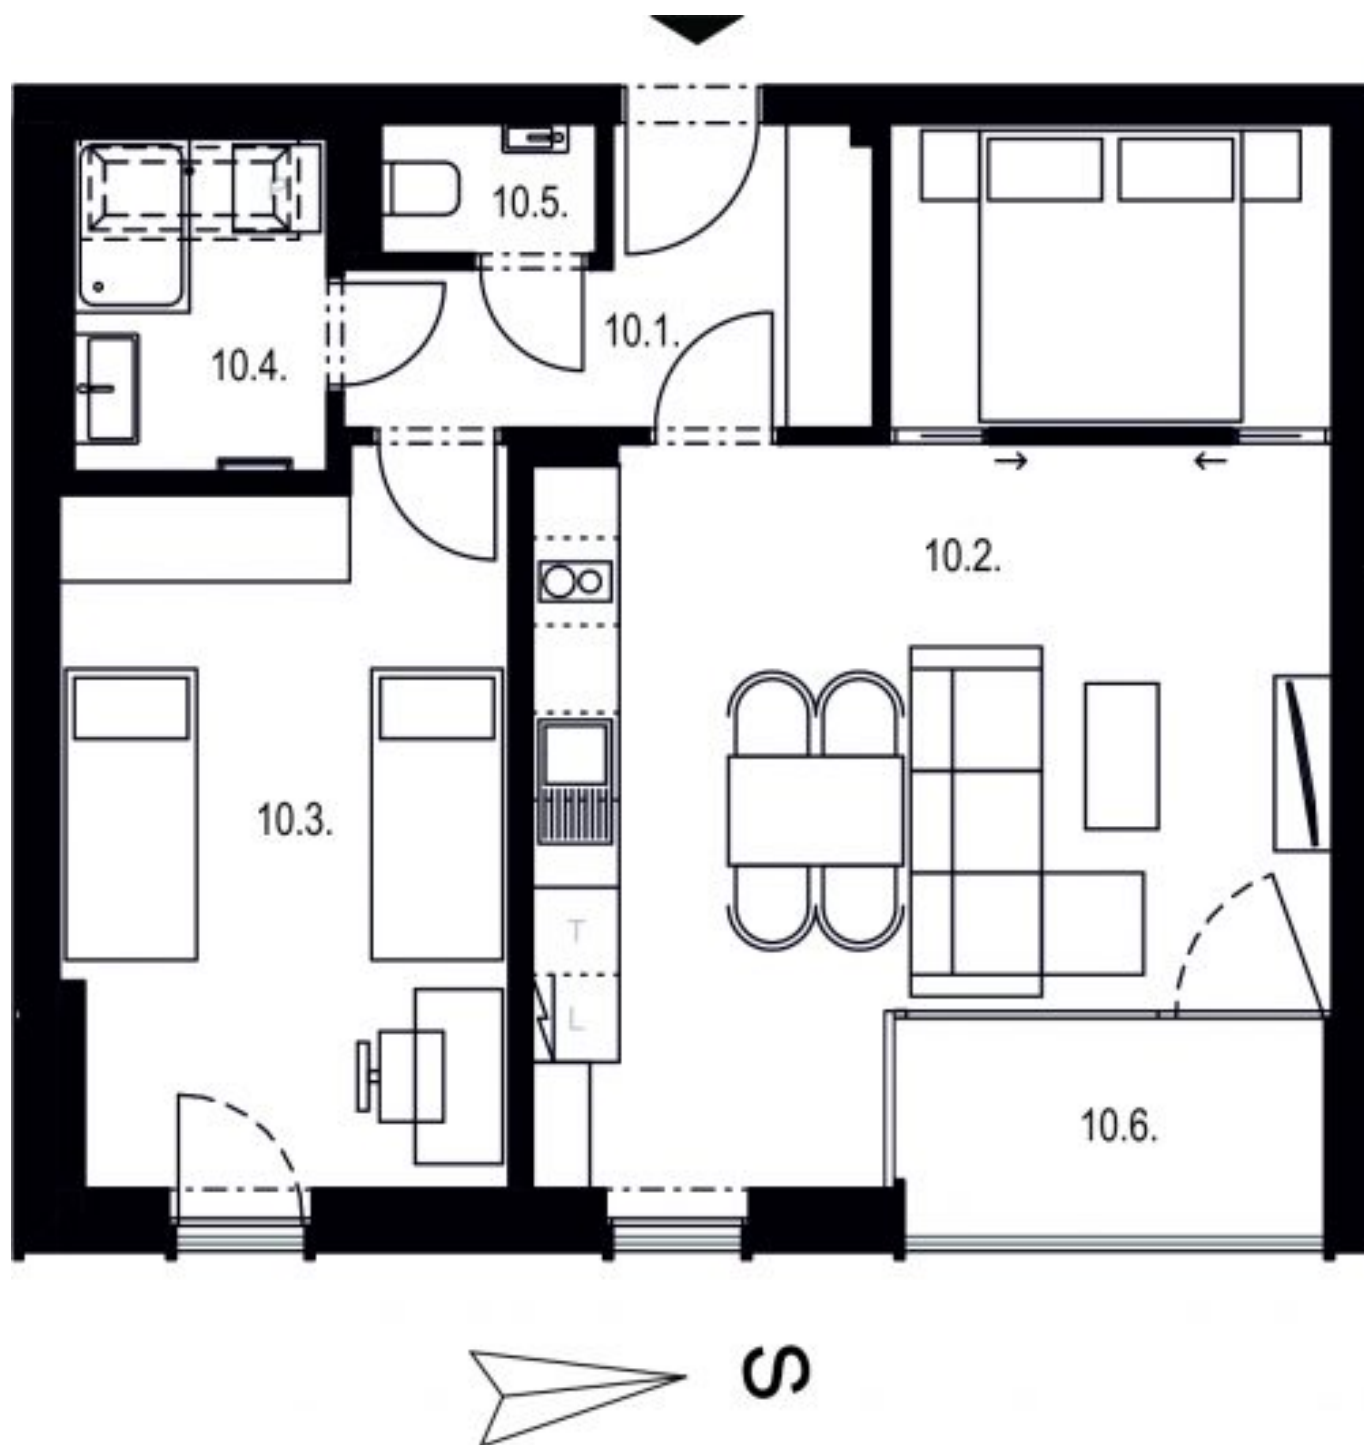

Byt 2+kk s lodžii (2B6)

Cena: 2.690.000 Kč

OBECNÉ INFORMACE:

Objekt:	Byt
Označení bytu:	2B6
Velikostní kategorie:	2+kk
Podlaží:	2
Orientace:	V
Rezervace:	Rezervováno

PENB:

POPIS A VÝMĚRY MÍSTNOSTÍ:

Chodba	5,8 m ²
Obývací pokoj + KK	30,7 m ²
Ložnice	14,9 m ²
Koupelna	4,0 m ²
WC	1,3 m ²
Lodžie	4,7 m ²

VÝMĚRY BYTU A PŘÍSLUŠENSTVÍ

Výměra bytu	56,7 m ²
Výměra lodžie	4,7 m ²
Plocha bytu vč. lodžie	61,4 m ²

2.NP

www.mdreality.cz
tel.: +420 724 936 101