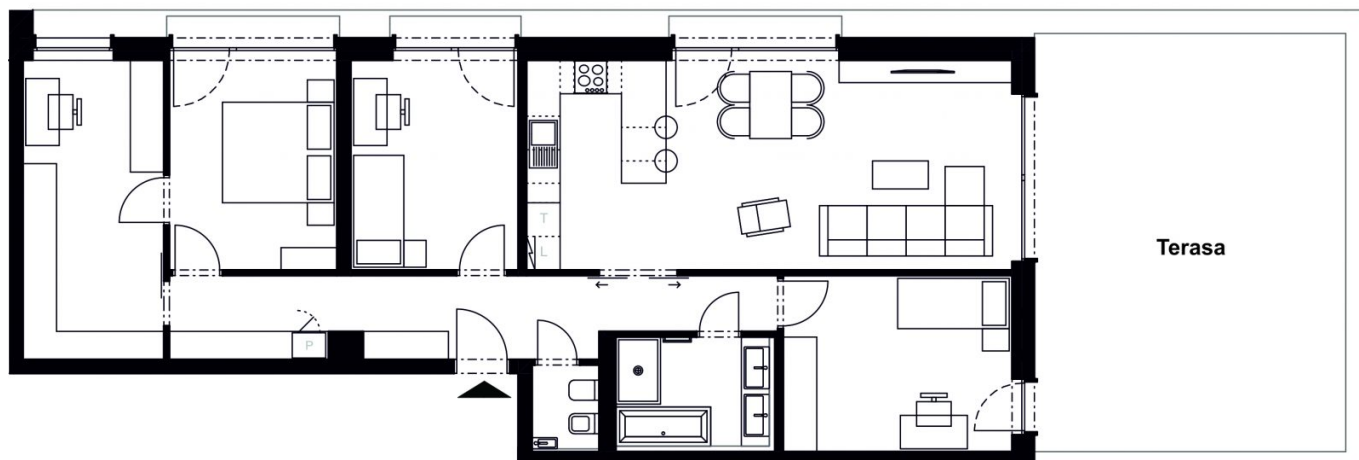

Byt 5+kk s terasou (3E1)

Cena: 5.250.000 Kč

OBECNÉ INFORMACE:

Objekt:	Byt
Označení bytu:	3E1
Velikostní kategorie:	5+kk
Podlaží:	3
Orientace:	SZ
Rezervace:	Rezervováno

PENB:

POPIS A VÝMĚRY MÍSTNOSTÍ:

Chodba	14,4 m2
Obývací pokoj + KK	32,6 m2
Pokoj	12,9 m2
Pokoj	11,3 m2
Ložnice	11,3 m2
Pracovna	13,5 m2
Koupelna	5,4 m2
WC	1,9 m2
Terasa	41,7 m2

VÝMĚRY BYTU A PŘÍSLUŠENSTVÍ

Výměra bytu	103,3 m2
Výměra terasy	41,7 m2
Plocha bytu vč. terasy	145,0 m2

3.NP
www.mdreality.cz
tel.: +420 724 936 101