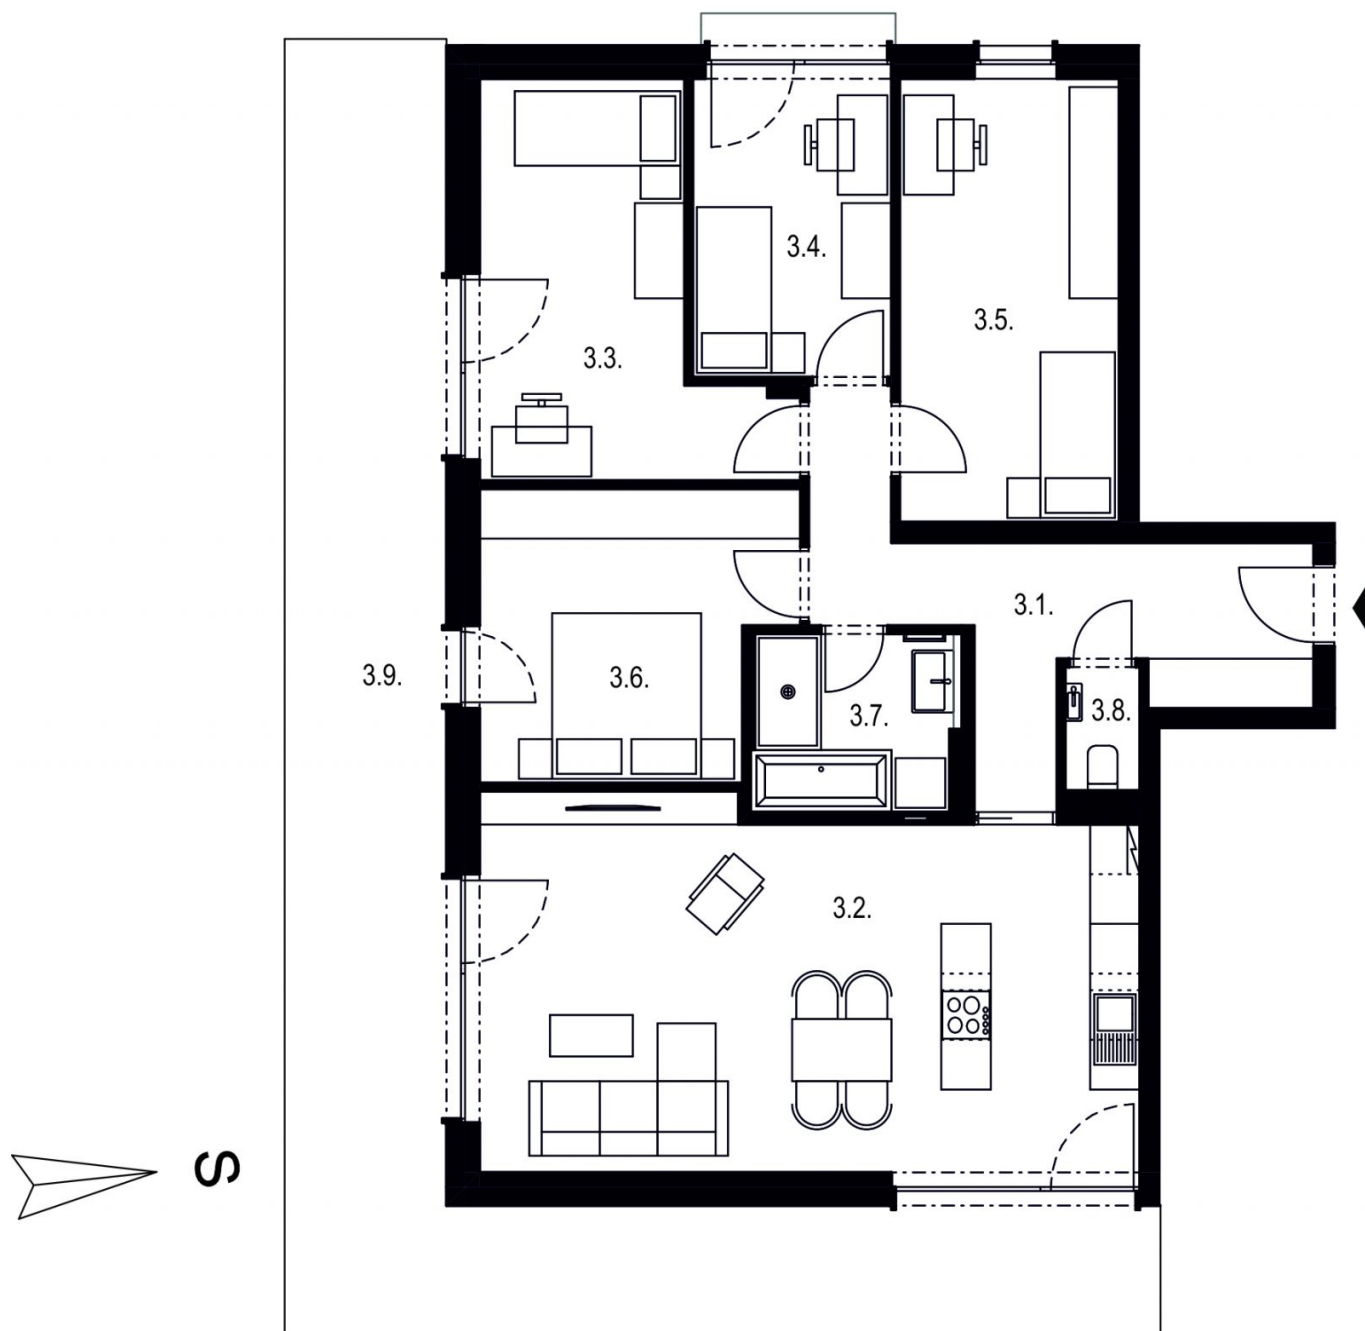

Byt 4+kk s terasou (4E1)

Cena: 5.590.000 Kč

OBECNÉ INFORMACE:

Objekt:	Byt
Označení bytu:	4E1
Velikostní kategorie:	5+kk
Podlaží:	4
Orientace:	JVZ
Rezervace:	Rezervováno

PENB:

B

POPIS A VÝMĚRY MÍSTNOSTÍ:

Chodba	12,7 m ²
Obývací pokoj + KK	34,7 m ²
Pokoj I	13,6 m ²
Pokoj II	8,6 m ²
Pokoj III	14,2 m ²
Ložnice	12,4 m ²
Koupelna	5,2 m ²
WC	1,3 m ²
Terasa	44,2 m ²

VÝMĚRY BYTU A PŘÍSLUŠENSTVÍ

Výměra bytu	102,7 m ²
Výměra terasy	44,2 m ²
Plocha bytu vč. terasy	146,9 m ²

4.NP
www.mdreality.cz
tel.: +420 724 936 101