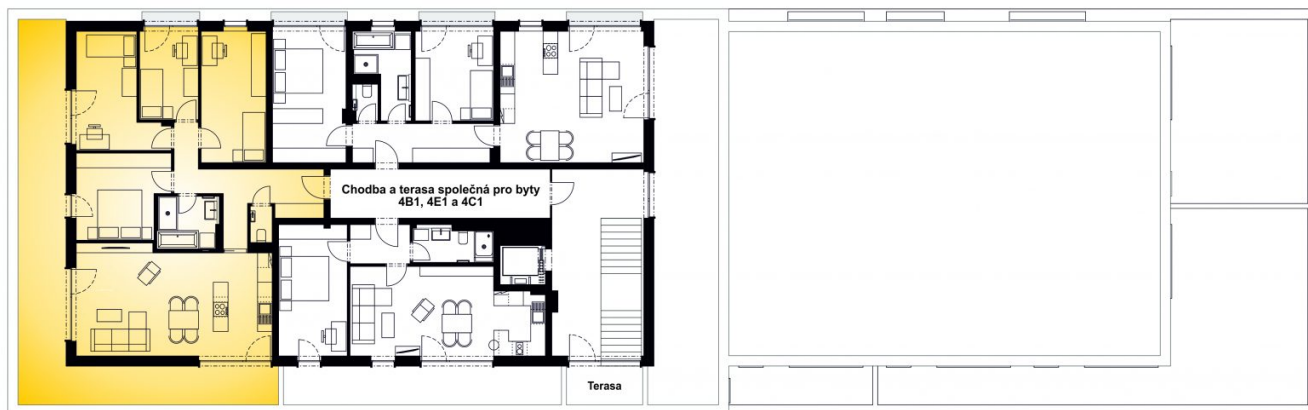

Byt 4+kk s terasou (4E1)

Cena: 5.590.000 Kč

OBECNÉ INFORMACE:

Objekt:	Byt
Označení bytu:	4E1
Velikostní kategorie:	5+kk
Podlaží:	4
Orientace:	JVZ
Rezervace:	Rezervováno

PENB:

B

POPIS A VÝMĚRY MÍSTNOSTÍ:

Chodba	12,7 m ²
Obývací pokoj + KK	34,7 m ²
Pokoj I	13,6 m ²
Pokoj II	8,6 m ²
Pokoj III	14,2 m ²
Ložnice	12,4 m ²
Koupelna	5,2 m ²
WC	1,3 m ²
Terasa	44,2 m ²

VÝMĚRY BYTU A PŘÍSLUŠENSTVÍ

Výměra bytu	102,7 m ²
Výměra terasy	44,2 m ²
Plocha bytu vč. terasy	146,9 m ²

4.NP
www.mdreality.cz
tel.: +420 724 936 101